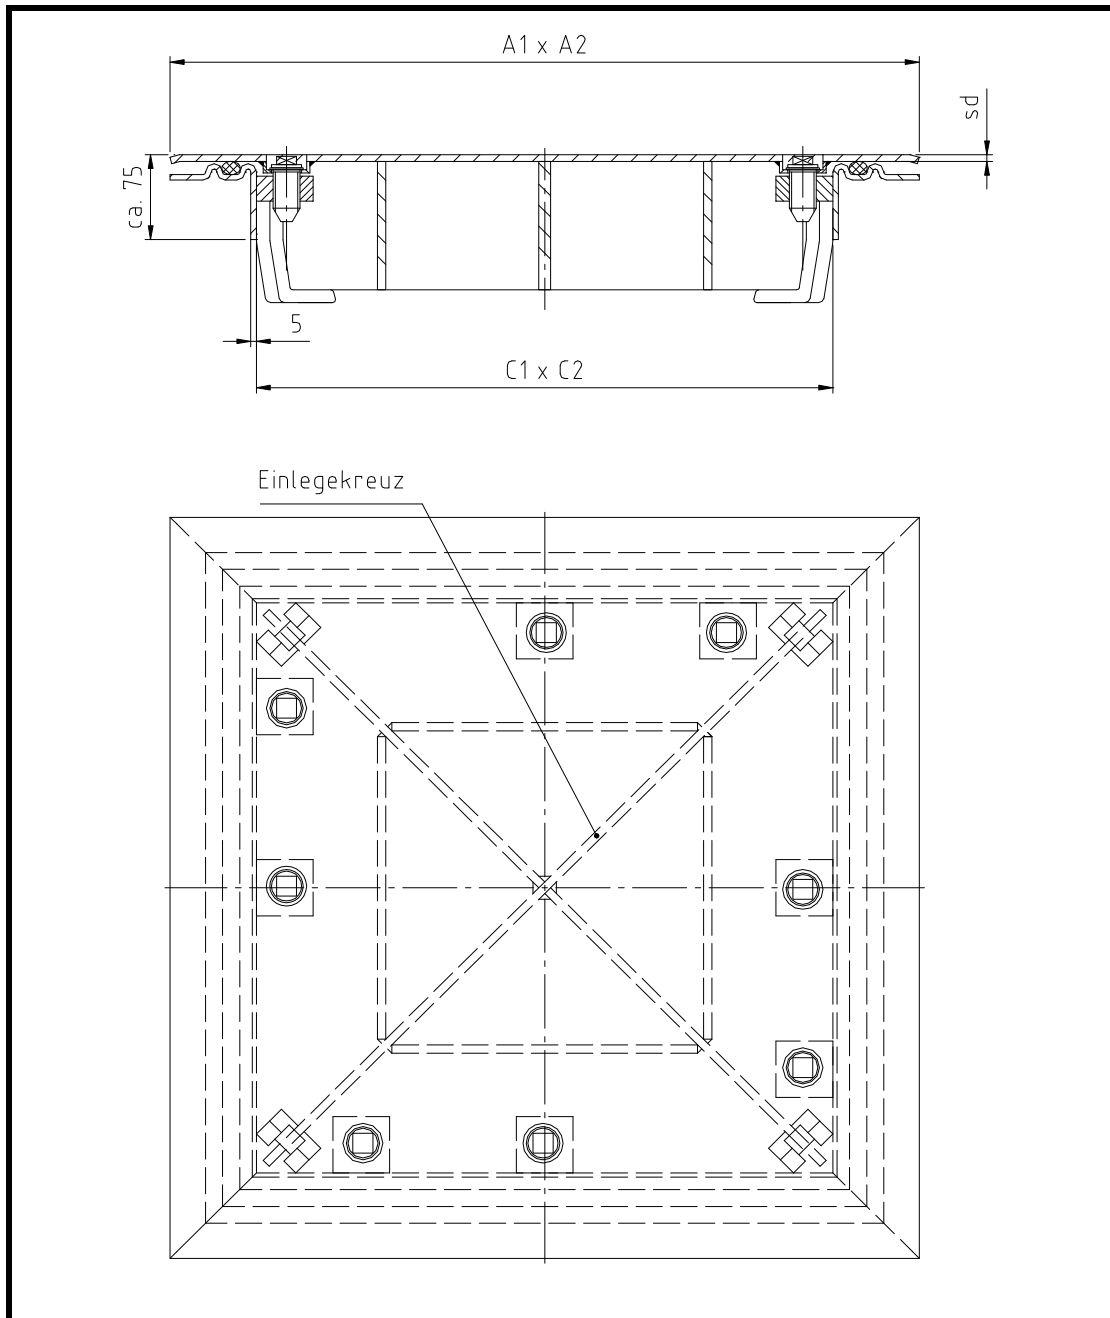

Die verschließbaren Schachtabdeckungen vom Typ BFWI mit übergreifendem Tränen- bzw. Riffelblechdeckel sind befahrbar und wasserdicht. Durch die Stahlkonstruktion und dem herausnehmbaren Einlegekreuz zur Verstärkung sind diese je nach Ausführung von 50 kN (5,0 t) bis zu 150 kN (15,0 t) belastbar. Optional mit Scharnieren lieferbar.

Inkl. Gummidichtung System OTTO und Verschluss mittels Schrauben. Die Schachtabdeckungen sind lackiert oder komplett verzinkt lieferbar.

Abmessungen:

P.Čákora s.r.o. Neratovická 1044 CZ -27713 Kostelec nad Labem	Schachtabdeckungen, Typ BFWlÜD, (übergreifender Deckel)	
Telefon: +420 315 69 22 26 Telefax: +420 315 69 22 27 e-mail: info@p-cakora.cz web: www.p-cakora.cz		

A1 x A2 mm	C1 x C2 mm	Anzahl Schrauben	Belastung kN	Artikel-Nr. lackiert / verzinkt
300 x 300	160 x 160	4	50 150	24000 / 24020 24040 / 24060
400 x 400	260 x 260	4	50 150	24001 / 24021 24041 / 24061
500 x 500	360 x 360	4	50 150	24002 / 23112 24042 / 24062
600 x 600	460 x 460	4	50 150	24003 / 23113 24043 / 24063
700 x 700	560 x 560	4	50 150	24004 / 23114 24044 / 24064
800 x 800	660 x 660	4	50 150	24005 / 23115 24045 / 24065
900 x 900	760 x 760	8	50 150	24006 / 23116 24046 / 24066
1000 x 1000	860 x 860	12	50 150	24007 / 23117 24047 / 24067
1100 x 1100	960 x 960	12	50 150	24014 / 23124 24054 / 24074
1200 x 1200	1060 x 1060	12	50 150	24015 / 23125 24055 / 24075

andere Abmaße auf Anfrage lieferbar (auch rechteckig) !

A1 x A2 = Deckelmaß
C1 x C2 = lichtetes Maß

Zubehör:

loser Schlüssel

Artikel-Nr.: 25798