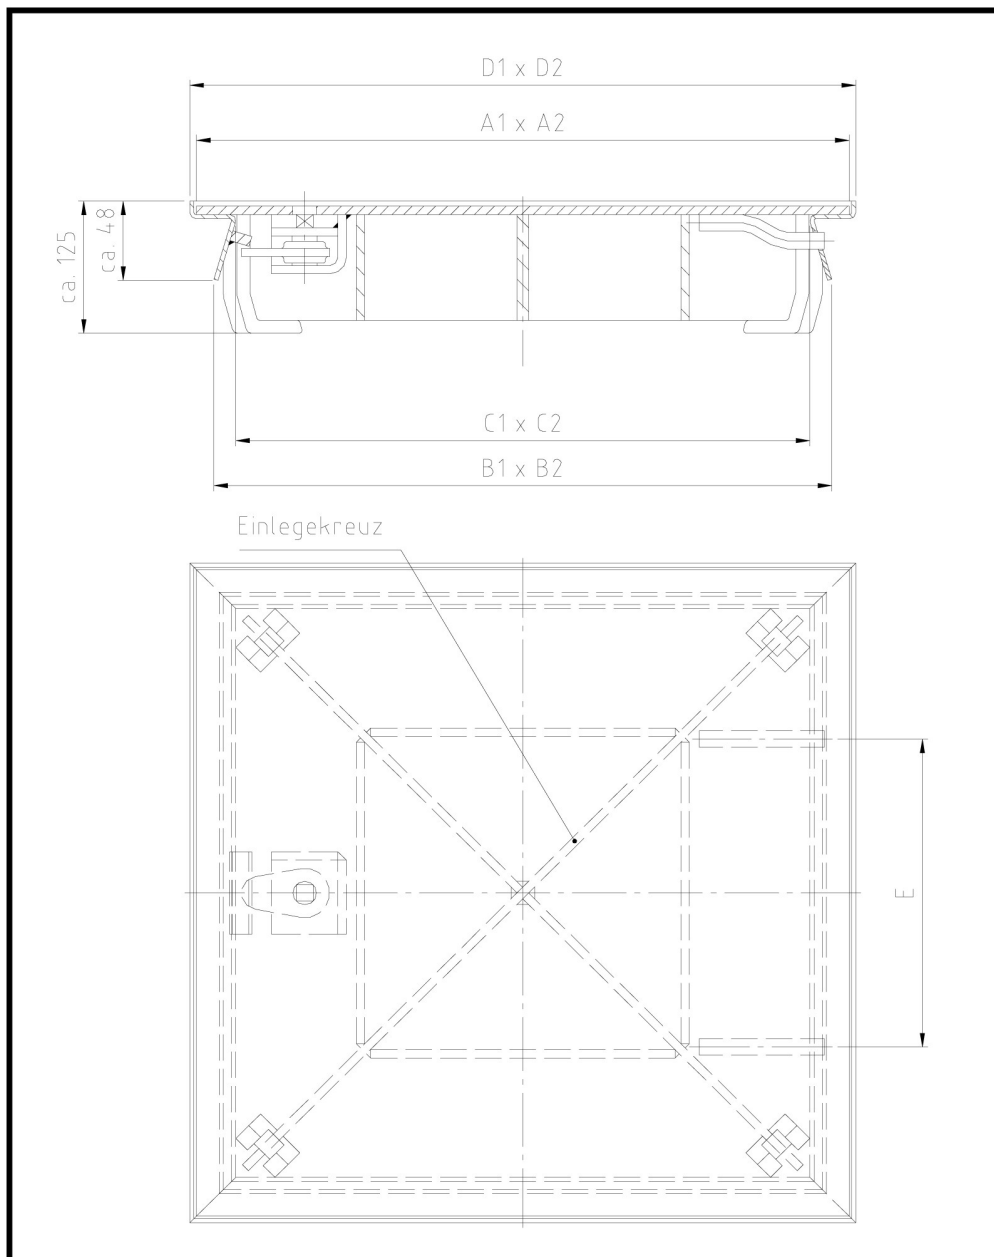

## Schachtabdeckungen, Typ BFS, (innenliegender Deckel)

Die verschließbaren Schachtabdeckungen vom Typ BFS (schwer) mit innenliegendem Tränen- bzw. Riffelblechdeckel sind befahrbar. Durch die solide Stahlkonstruktion und dem herausnehmbaren Einlegekreuz zur Verstärkung sind diese je nach Ausführung von 150 kN (15,0 t) bis zu 400 kN (40,0 t) belastbar.

**Abmessungen:**

A1 x A2 mm	B1 x B2 mm	C1 x C2 mm	D1 x D2 mm	E mm	Belastung kN	Artikel-Nr. lackiert / verzinkt
300 x 300	266 x 266	254 x 254	310 x 310	200	150 250 400	23090 / 23110 23130 / 23150 23170 / 23190
400 x 400	366 x 366	354 x 354	410 x 410	200	150 250 400	23091 / 23111 23131 / 23151 23171 / 23191
500 x 500	466 x 466	454 x 454	510 x 510	400	150 250 400	23092 / 23112 23132 / 23152 23172 / 23192
600 x 600	566 x 566	554 x 554	610 x 610	400	150 250 400	23093 / 23113 23133 / 23153 23173 / 23193
700 x 700	666 x 666	654 x 654	710 x 710	400	150 250 400	23094 / 23114 23134 / 23154 23174 / 23194
800 x 800	766 x 766	754 x 754	810 x 810	400	150 250 400	23095 / 23115 23135 / 23155 23175 / 23195
900 x 900	866 x 866	854 x 854	910 x 910	400	150 250 400	23096 / 23116 23136 / 23156 23176 / 23196
1000 x 1000	966 x 966	954 x 954	1010 x 1010	400	150 250 400	23097 / 23117 23137 / 23157 23177 / 23197
1100 x 1100	1066 x 1066	1054 x 1054	1110 x 1110	400	150 250 400	23104 / 23124 23144 / 23164 23184 / 23204
1200 x 1200	1166 x 1166	1154 x 1154	1210 x 1210	400	150 250 400	23105 / 23125 23145 / 23165 23185 / 23205

andere Abmaße auf Anfrage lieferbar (auch rechteckig) !

A1 x A2 = Deckelmaß  
B1 x B2 = Rahmenmaß  
C1 x C2 = lichtetes Maß  
D1 x D2 = Rahmenaußenmaß  
E = Halterabstand

**Zubehör:**

loser Schlüssel                      Artikel-Nr.: 24165